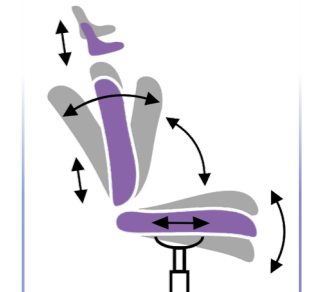

Durch zurückschwenken der Entlastungselemente, kann der grow office auch als ganz «normaler» Bürostuhl genutzt werden.

Zurückschwenkbare
Armauflagen

Bedientasten
integriert

Nackenstütze
drehbar

Synchronmechanik